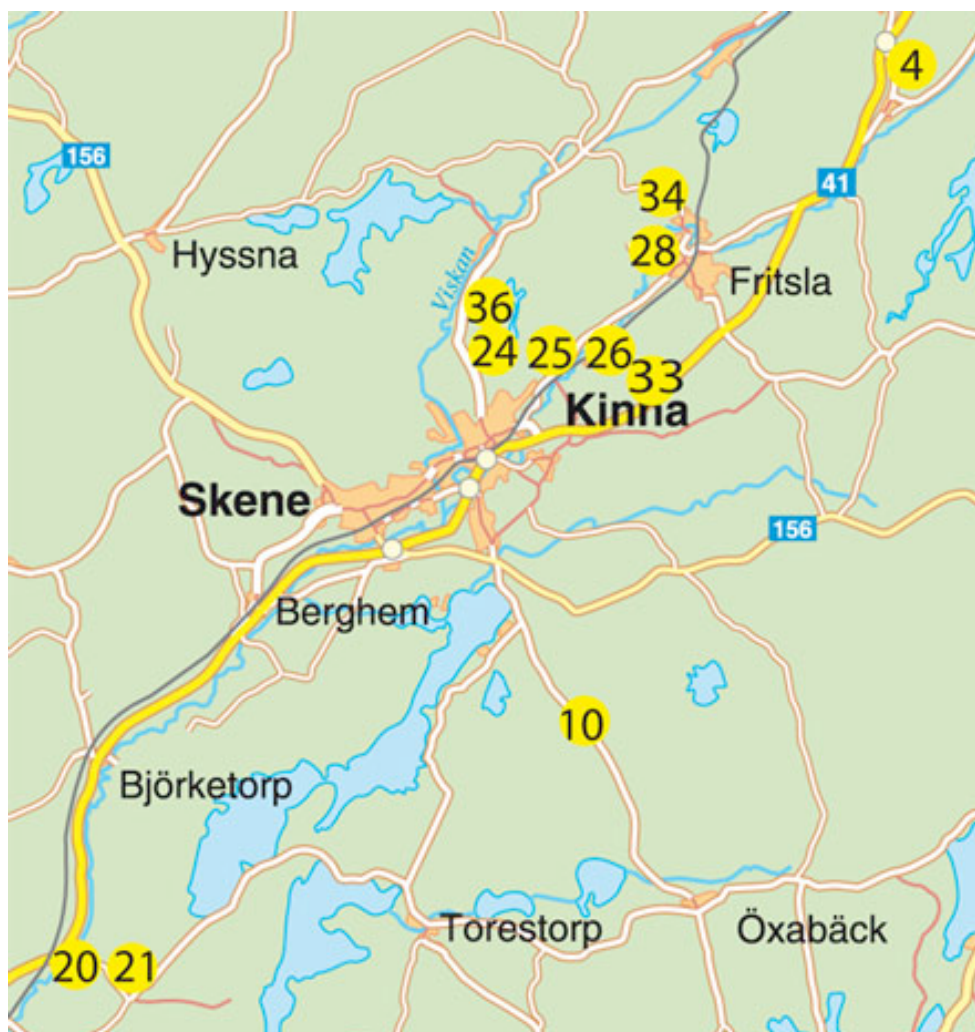

Konstrundan Sjuhärad 2009

Föreningen Konstliv Sjuhärad

Konstnärernas visningsplatser i Marks Kommun
under konstrundan 2009
markerade med punkt och nummer

KONSTRUNDA I SJUHÄRAD den 2 – 4 oktober 2009

SAMLINGSUTSTÄLLNING
Ålgården, Konstnärernas galleri
Ålgårdsvägen 33, Borås
033/ 41 98 60

VERNISSAGE PÅ ÅLGÅRDEN
FREDAG 2 oktober kl 18 - 20
Ateljéerna och samlingsutställningen
har öppet: lör. - sön. kl 11 - 17